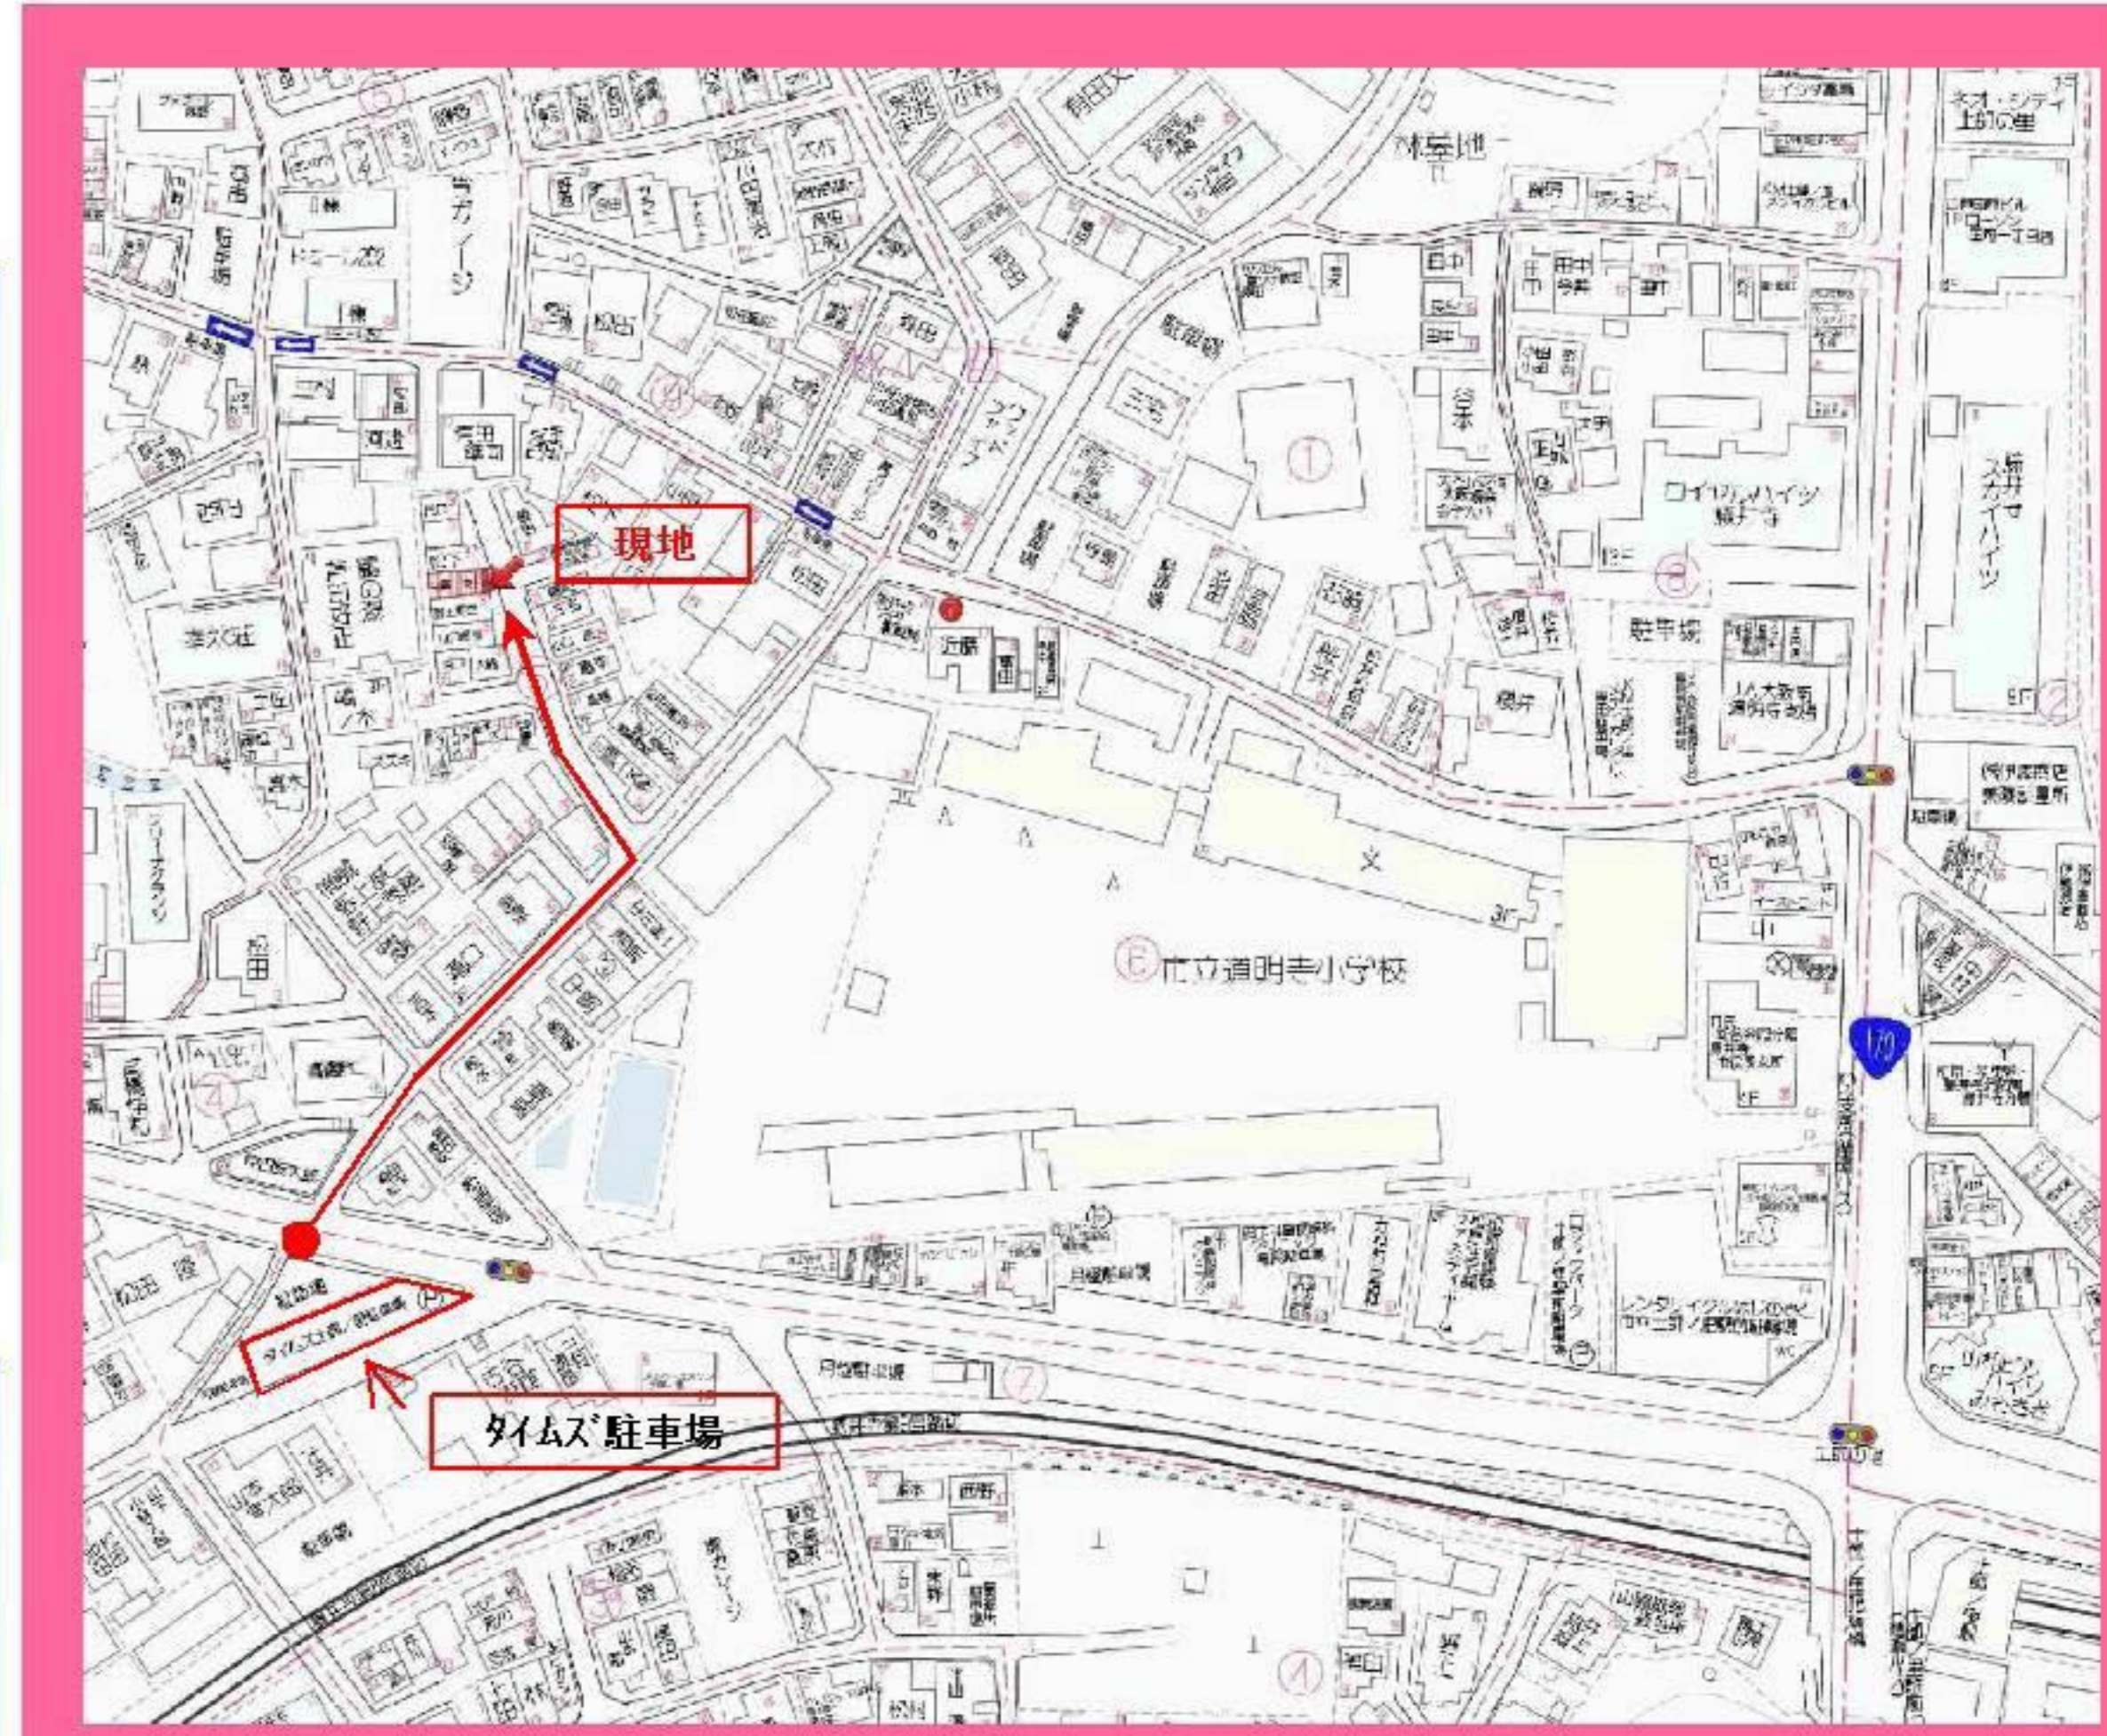

【沢田周辺環境】

- 藤井寺市立道明寺幼稚園 徒歩1分
- 藤井寺市立道明寺小学校 徒歩3分
- 藤井寺市立道明寺中学校 徒歩5分
- 食品館アプロ 徒歩5分
- 万代 徒歩7分
- ローソン 徒歩4分
- 近畿大阪銀行 徒歩7分

住宅ローン詳細

ネット専用住宅ローン

年0.444%~

変動金利
通期引下げプラン
(6月適用金利)

フラット35

年1.09%~

定率タイプ
融資率
90%以内の場合

都市銀行

年0.625%~

変動金利
通期引下げプラン
(1.7~1.85%)
(6月適用金利)

当社ローン専門スタッフによる
住宅ローン相談会同時開催中!!
お気軽にご相談下さい。
現地スタッフTEL: 080-1489-4287
担当: アリマ迄!!

現地撮影
H29年6月

株式会社ダイシン
tel. 072-803-0022

藤井寺市沢田3丁目5-31
※わかりにくい場合は、
現地スタッフまでご連絡下さい。
080-1489-4287 担当: アリマ迄!!